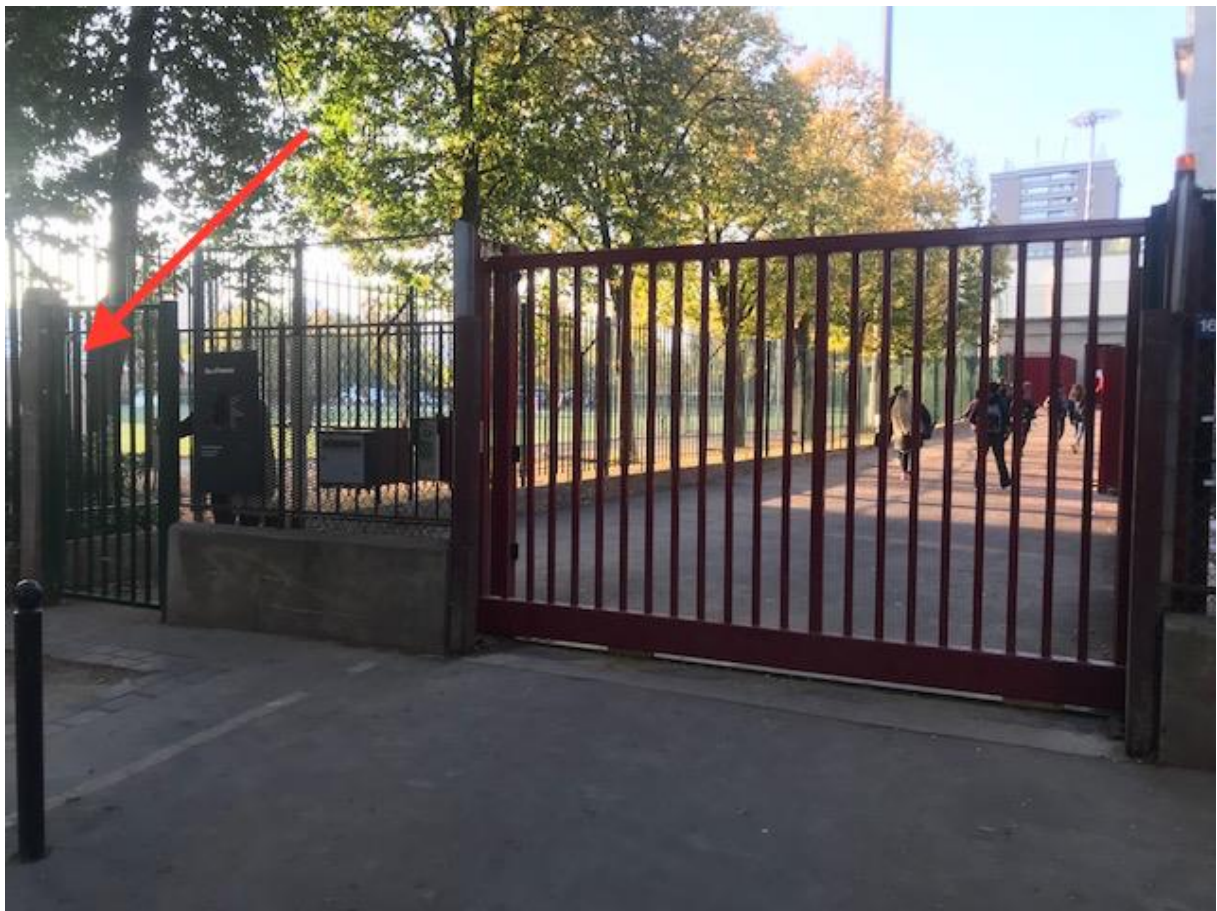

## Accès au gymnase du lycée François Villon

**Attention, Google Maps vous indique l'entrée du lycée François Villon, à 60 m à l'ouest de l'entrée du gymnase.**

- L'accès au gymnase se fait via la grille peinte en vert (visible à gauche sur la photo) située à côté du grand portail rouge.
- Les indications visibles depuis la rue sont « Lycée Louis Armand » et l'adresse « 16 bis, avenue Marc Sangnier, 75014 Paris ».
- Les grilles font face à la rue Prévost Paradol (voir les images 2 et 3).

Image 1 : Grille d'entrée du gymnase

Images 2 et 3 : rue Prévost Paradol, face à la grille d'entrée

Image 4: vue aérienne du lycée François Villon